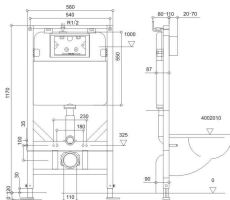

CODE ME9201