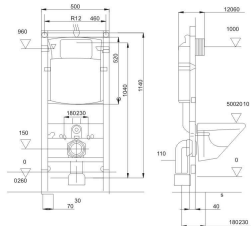

安装尺寸: 500x125x1400mm
材料: HDPE
实际排量: 全排: 4.5L-7.5L; 半排: 3L-4.5L
框架承重: 500kgs. 座便器专用规格。
操作方式: 按压按钮控制。
操作面板尺寸: 340*185mm。
操作面板表面处理: ABS(白色/镀铬/镀金)
适用范围: 140mm厚度以上的实心墙或假墙安装。

Carton(cm)	PCS/CTN	CBM/PCS	20GP/PCS	40HQ/PCS			
					L	W	H
123	18	52	1	0.115	234	581