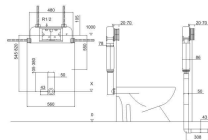

Model no.	Carton(cm)			PCS/CTN	CBM/PCS	20GP/PCS	40HQ/PCS
	L	W	H				
ME9203	60	9.3	74	1	0.041	517	1288